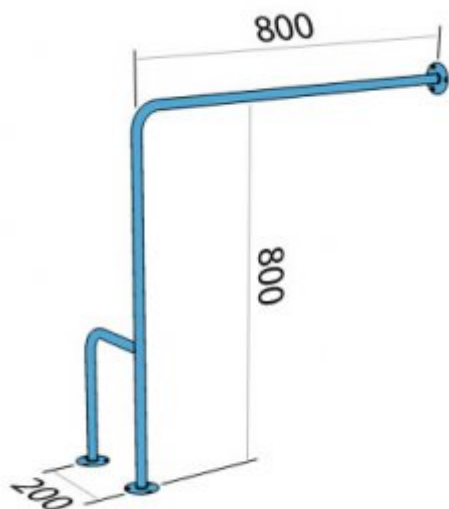

Poręcz ściennie podłogowa prawa 80/80cm UWCP

- Zestaw montażowy w komplecie
- Podkładki silikonowe niwelujące nierówności
- Łatwe w utrzymaniu czystości

Materiał	Stal węglowa
Wykończenie	Malowana proszkowo na kolor biały
Rodzaj powłoki	Farba poliestrowa
Grubość powłoki	120 μ
Typ poręczy	Ścienne podłogowa
Długość poręczy	600x400 mm
Średnica rurki	\varnothing 25 mm
Grubość ścianki rurki	1,5 mm
Maksymalne obciążenie	180 kg
Średnica otworów	\varnothing 6,5 mm
Ilość otworów mocujących	9
W zestawie	Wkręty 3,5x60 mm, kołki 10x60 mm

Poręcz dla osób niepełnosprawnych ściennie podłogowa prawa długości 800x800 mm, wykonana z rurki ze stali węglowej średnicy 25 mm emaliowanej proszkowo na biało. Poręcz tego typu stosujemy w strefie prysznicowej i wc.