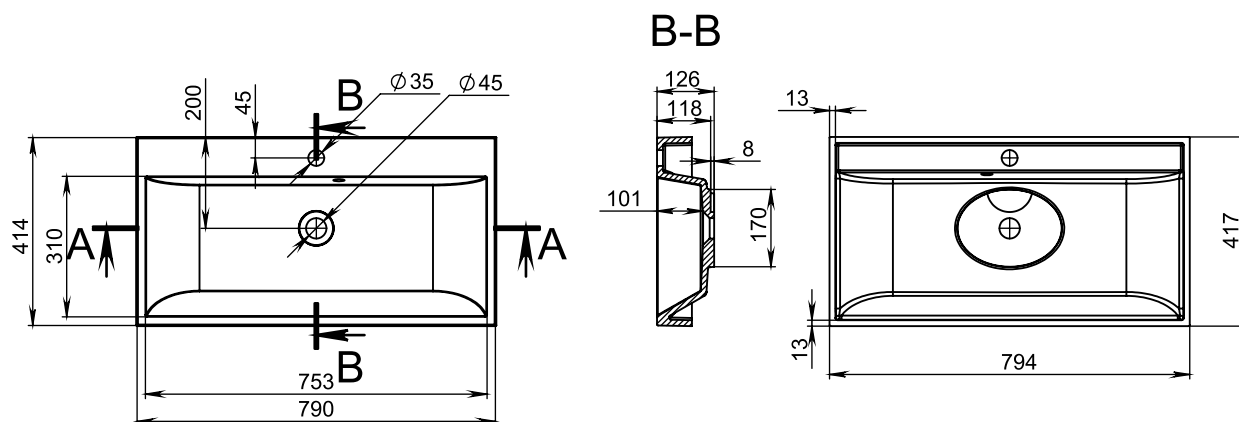

Umywarka VARNA 800

PASZPORT TECHNICZNY

Materiał	Miramarble
Kolor	biała
Wykończenie	połysk
Typ instalacji	nablatowa
Szerokość, mm	794
Długość, mm	417
Wysokość, mm	126
Głębokość komory, mm	101
Waga, kg	19,5
Gwarancja	10 lat
Okres wymiany i zwrotu	90 dni
Zawartość	Umywarka, przelew, gwarancja

Rysunek techniczny:

Tolerancje długości	+3/-3 MM	Konstruktor	Data projektu	Skala	1:10
Tolerancje szerokości	+1,5/-1,5MM	ID projektu	01.12	Nazwa	Varna 800c
Tolerancje otworu na baterię	+3/-3 MM	Miraggio		Ne kodu	
Tolerancje otworu na przelew	+3/-3 MM			Wymiar	794/417
Tolerancje wysokości	+2/-2 MM	Tolerancje wagi	±3%	WAGA	19.5