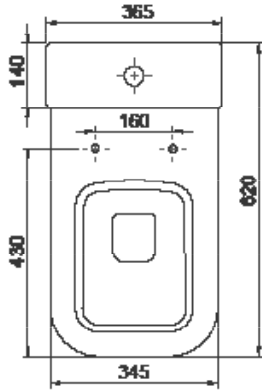

## Noura Duvara Sıfır Klozet

Close Couple Toilets, Noura

028700

Cerastyle haber vermeksizin, ürünler ve teknik detaylarında değişiklik yapma hakkını saklı tutar.

Tüm çizimler standart toleranslar dahilindedir. Montaj uygulamalarında kesin ölçü ihtiyacı olursa ürün üzerinden alınan birebir ölçüler kullanılmalıdır.

Cerastyle reserves the right to make changes in products and technical details without prior notice.

All drawings contain the necessary measurements which are subject to standard tolerances. For exact measurements, in particular for customized installation scenarios, it can only be taken from the finished ceramic product.