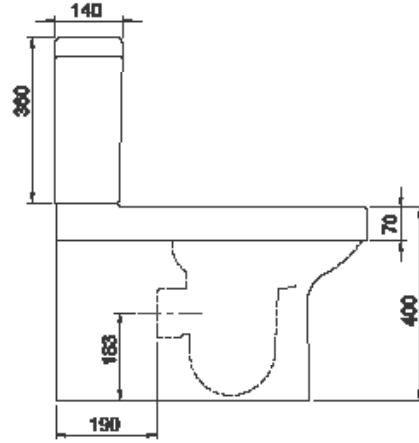

## Noura Duvara Sıfır Klozet

Close Couple Toilets, Noura

028700

Cerastyle haber vermeksizin, ürünler ve teknik detaylarında değişiklik yapma hakkını saklı tutar.

Tüm çizimler standart toleranslar dahilindedir. Montaj uygulamalarında kesin ölçü ihtiyacı olursa ürün üzerinden alınan birebir ölçüler kullanılmalıdır.

Cerastyle reserves the right to make changes in products and technical details without prior notice.

All drawings contain the necessary measurements which are subject to standard tolerances. For exact measurements, in particular for customized installation scenarios, it can only be taken from the finished ceramic product.