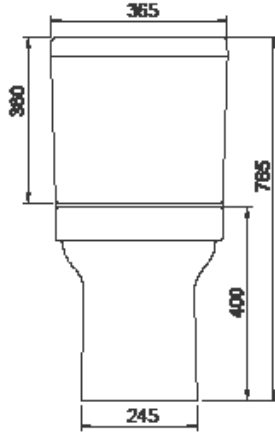

## Noura Duvara Sıfır Klozet

Close Couple Toilets, Noura

028700

Cerastyle haber vermeksizin, ürünler ve teknik detaylarında değişiklik yapma hakkını saklı tutar.

Tüm çizimler standart toleranslar dahilindedir. Montaj uygulamalarında kesin ölçü ihtiyacı olursa ürün üzerinden alınan birebir ölçüler kullanılmalıdır.

Cerastyle reserves the right to make changes in products and technical details without prior notice.

All drawings contain the necessary measurements which are subject to standard tolerances. For exact measurements, in particular for customized installation scenarios, it can only be taken from the finished ceramic product.