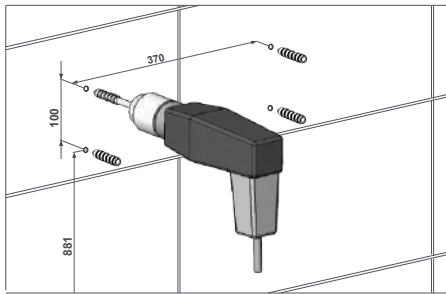

HU FALIKÚT, MŰANYAG - Szerelési útmutató

- **GB** Plastic wall basin - Installation manual
- **GER** Waldbrunnen aus Plastik - Montageanleitung
- **CZ** Plastová výlevka se sifonem - Instalační manuál
- **SK** Plastová výlevka so sifonom - Inštalácia manuál
- **RO** Fântână de perete plastic - Manual de Instalare
- **HR** Vanjski lavabo - Uputstvo za montažu
- **SRB** Plastični vajnski lavabo - Instalacijski priručnik
- **PL** Plastikowy zlew ścienny - Instrukcja instalacji
- **BG** Чешма от пластмаса - Инструкция за инсталация
- **RUS** Настенный колодец, пластмассовый - Инструкция по установке
- **UKR** Настінний колодязь, пластмасовий - Інструкція по установці

STY-350

STY-350-F

HU Gyártó: **HR** Poslodavac
GB Producer: **SRB** Произвођач:
D Produzent: **BG** Производител:
CZ Výrobce: **PL** Producent:
SK Výrobca: **RUS** Производитель:
RO Producătorul: **UKR** Виробник:

STYRON Kft., Kóka H-2243 Zsámboki út IPT., Magyarország
Tel.: +36 29 629 030, Fax: +36 29 629 030 / 117
e-mail: ertekesites@styron.hu, styronkft@styron.hu
www.styron.hu