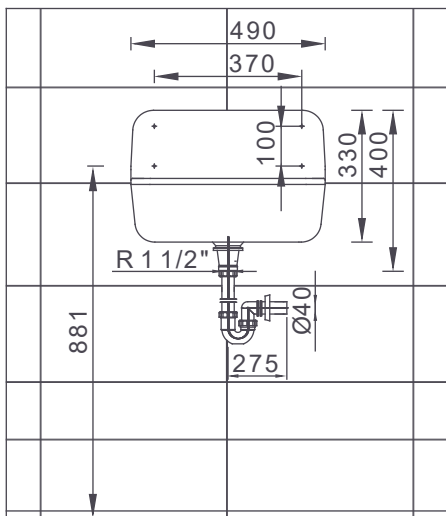

HU FALIKÚT, MŰANYAG - Szerelési útmutató

- **GB** Plastic wall basin - Installation manual
- **GER** Waldbrunnen aus Plastik - Montageanleitung
- **CZ** Plastová výlevka se sifonem - Instalační manuál
- **SK** Plastová výlevka so sifonom - Inštalácia manuál
- **RO** Fântână de perete plastic - Manual de Instalare
- **HR** Vanjski lavabo - Uputstvo za montažu
- **SRB** Plastični vajnski lavabo - Instalacijski priručnik
- **PL** Plastikowy zlew ścienny - Instrukcja instalacji
- **BG** Чешма от пластмаса - Инструкция за инсталация
- **RUS** Настенный колодец, пластмассовый - Инструкция по установке
- **UKR** Настінний колодязь, пластмасовий - Інструкція по установці

STY-350

STY-350-F

HU Gyártó: **HR** Poslodavac
GB Producer: **SRB** Произвођач:
D Produzent: **BG** Производител:
CZ Výrobce: **PL** Producent:
SK Výrobca: **RUS** Производитель:
RO Producătorul: **UKR** Виробник:

STYRON Kft., Kóka H-2243 Zsámboki út IPT., Magyarország
Tel.: +36 29 629 030, Fax: +36 29 629 030 / 117
e-mail: ertekesites@styron.hu, styronkft@styron.hu
www.styron.hu