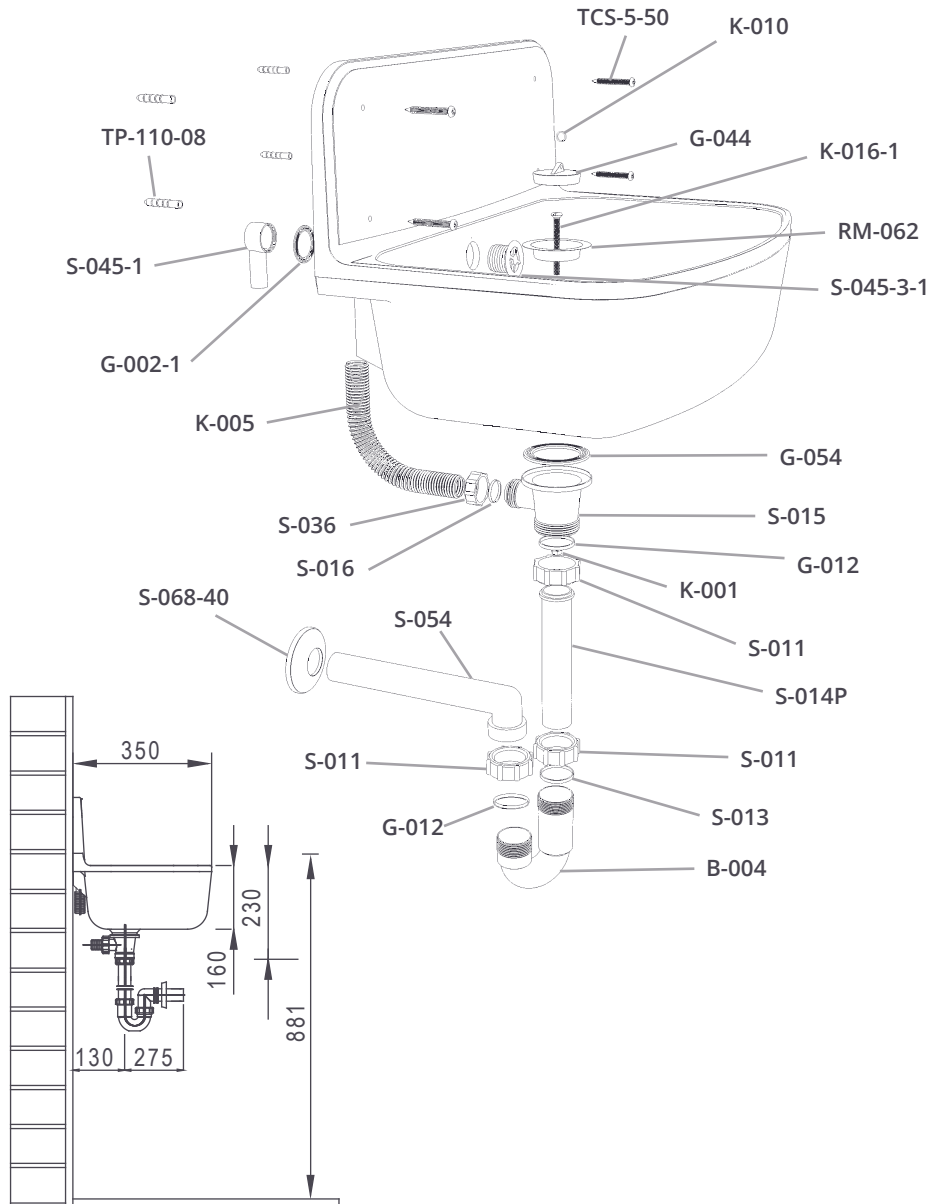

HU FALIKÚT, MŰANYAG - Szerelési útmutató

- **GB** Plastic wall basin - Installation manual
- **GER** Waldbrunnen aus Plastik - Montageanleitung
- **CZ** Plastová výlevka se sifonem - Instalační manuál
- **SK** Plastová výlevka so sifonom - Inštalácia manuál
- **RO** Fântână de perete plastic - Manual de Instalare
- **HR** Vanjski lavabo - Uputstvo za montažu
- **SRB** Plastični vajnski lavabo - Instalacijski priručnik
- **PL** Plastikowy zlew ścienny - Instrukcja instalacji
- **BG** Чешма от пластмаса - Инструкция за инсталация
- **RUS** Настенный колодец, пластмассовый - Инструкция по установке
- **UKR** Настінний колодязь, пластмасовий - Інструкція по установці

STY-350

STY-350-F

HU Gyártó: **HR** Poslodavac
GB Producer: **SRB** Произвођач:
D Produzent: **BG** Производител:
CZ Výrobce: **PL** Producent:
SK Výrobca: **RUS** Производитель:
RO Producătorul: **UKR** Виробник:

STYRON Kft., Kóka H-2243 Zsámboki út IPT., Magyarország
Tel.: +36 29 629 030, Fax: +36 29 629 030 / 117
e-mail: ertekesites@styron.hu, styronkft@styron.hu
www.styron.hu