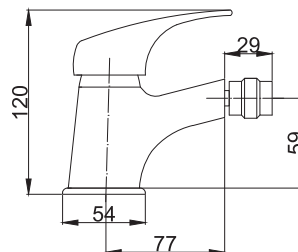

Nano B636.BK

bateria bidetowa stojąca / bidet mixer / смеситель для биде, стоячий