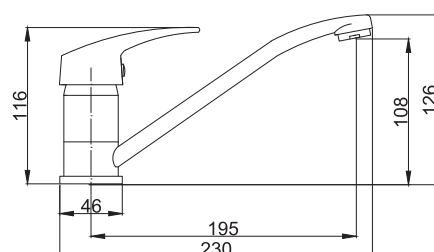

Nano B635

bateria zlewozmywakowa stojąca / kitchen mixer / смеситель для кухни, стоячий