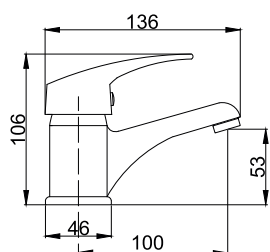

Nano B633.BK

bateria umywalkowa stojąca / basin mixer / смеситель для умывальника, стоячий