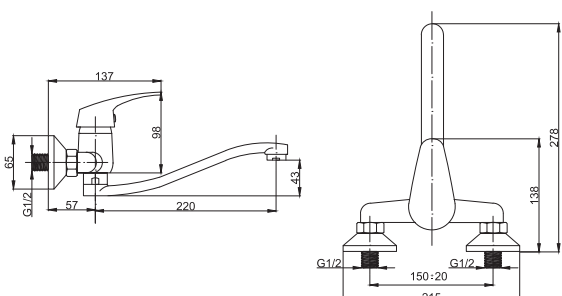

Nano B634

bateria zlewozmywakowa ścienna / wall-mounted kitchen mixer / смеситель для кухни, настенный