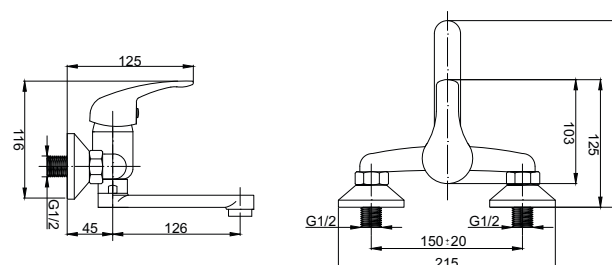

Nano B632

bateria umywalkowa ścienna / wall-mounted basin mixer / смеситель для умывальника, настенный