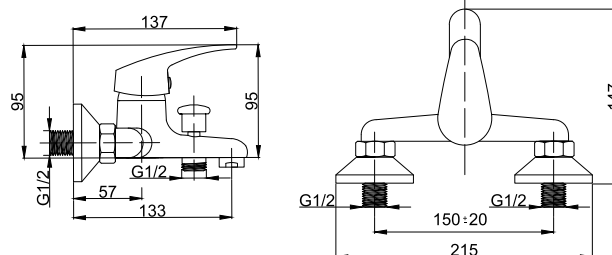

Nano

- Wyposażone w regulator ceramiczny 35 mm, mimośrodowy i uszczelki z filtrem
- W zestawie wężyki przyłączeniowe G 3/8" - M10x1 (dotyczy baterii jednoczłonowych)
- Standardowy design

- Ceramic cartridge 35 mm, eccentrics and gaskets with filter
- Includes: connection hoses G 3/8" - M10x1 (single-hole mixer)
- Standard design

- Керамический регулятор 35 мм, эксцентрики и прокладки с фильтром
- В комплекте: присоединительные шланги G 3/8" - M10x1 (смеситель с одним отверстием)
- Стандартный дизайн

Nano B631.BN

bateria wannowa ścienna / wall-mounted bath mixer / смеситель для ванны, настенный