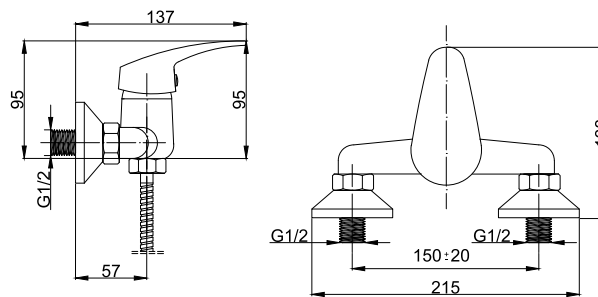

Nano B367.BN

bateria natryskowa ścienna bez natrysku / wall-mounted shower mixer without shower set / смеситель для душа, настенный, без душа