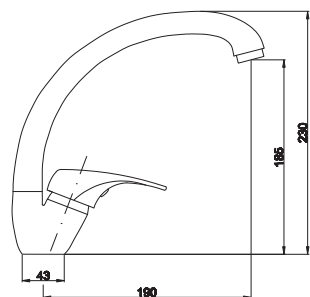

Nano B635S

bateria zlewozmywakowa stojąca skośna „S” / oblique kitchen mixer „S” / смеситель для кухни, стоячий, косой „S”