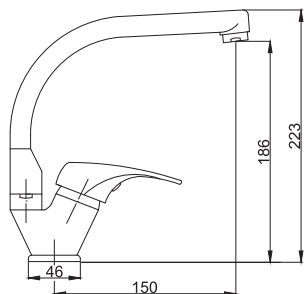

Nano B635L

bateria zlewozmywakowa stojąca skośna „L” / oblique kitchen mixer type „L” / смеситель для кухни, стоячий, косой „L”