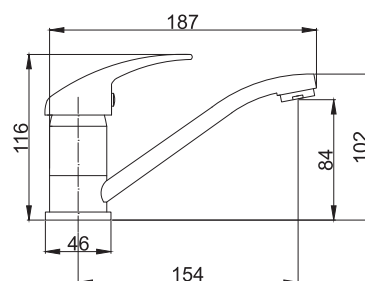

Nano B635K

bateria zlewozmywakowa stojąca z krótką wylewką / kitchen mixer with short spout / смеситель для кухни, стоячий, с коротким изливом