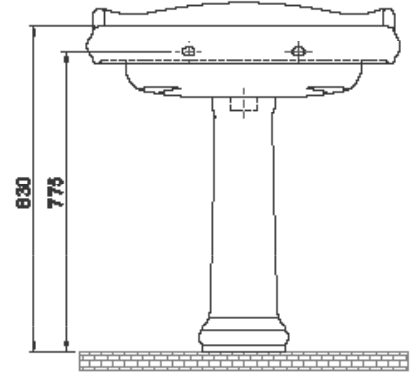

80x54 cm

1837 Etajerli Lavabo

Basin, 1837

030300-u

Cerastyle haber vermeksizin, ürünler ve teknik detaylarında değişiklik yapma hakkını saklı tutar.

Tüm çizimler standart toleranslar dahilindedir. Montaj uygulamalarında kesin ölçü ihtiyacı olursa ürün üzerinden alınan birebir ölçüler kullanılmalıdır.

Cerastyle reserves the right to make changes in products and technical details without prior notice.

All drawings contain the necessary measurements which are subject to standard tolerances. For exact measurements, in particular for customized installation scenarios, it can only be taken from the finished ceramic product.