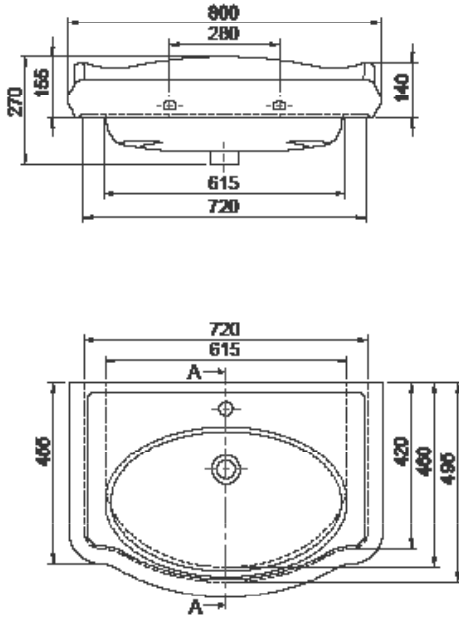

80x54 cm

1837 Etajerli Lavabo

Basin, 1837

030300-u

Cerastyle haber vermeksizin, ürünler ve teknik detaylarında değişiklik yapma hakkını saklı tutar.

Tüm çizimler standart toleranslar dahilindedir. Montaj uygulamalarında kesin ölçü ihtiyacı olursa ürün üzerinden alınan birebir ölçüler kullanılmalıdır.

Cerastyle reserves the right to make changes in products and technical details without prior notice.

All drawings contain the necessary measurements which are subject to standard tolerances. For exact measurements, in particular for customized installation scenarios, it can only be taken from the finished ceramic product.