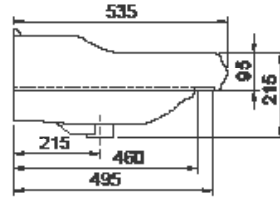

80x54 cm

1837 Etajerli Lavabo

Basin, 1837

030300-u

Cerastyle haber vermeksizin, ürünler ve teknik detaylarında değişiklik yapma hakkını saklı tutar.

Tüm çizimler standart toleranslar dahilindedir. Montaj uygulamalarında kesin ölçü ihtiyacı olursa ürün üzerinden alınan birebir ölçüler kullanılmalıdır.

Cerastyle reserves the right to make changes in products and technical details without prior notice.

All drawings contain the necessary measurements which are subject to standard tolerances. For exact measurements, in particular for customized installation scenarios, it can only be taken from the finished ceramic product.