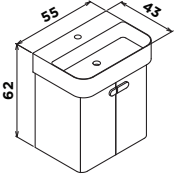

TEKNİK ÇİZİM

ÖZELLİKLER

HÜYEN SERİSİ
SERAMİK LAVABO

GÖVDE VE KAPAK
PARLAK LAKE MDF

ÇİZİLMEME VE SARARMAYA
MAKSİMUM DAYANIMLI
LAKE YÜZEYLER

AYNALI, DOLAPLI
ÜST MODÜL

RENK SEÇENKLERİ

PARLAK BEYAZ