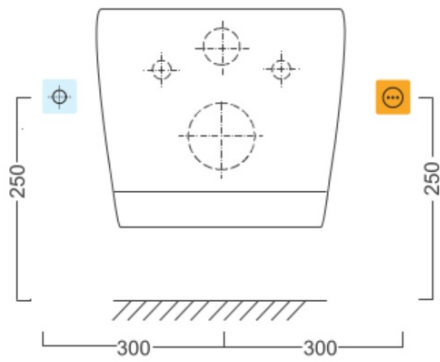

# Karta produktu

Kod: **NB-1160D**

**BLOOMING EKO PLUS bidet elektroniczny**

Option A

Option B

-  Electrical outlet
-  Cold water connection