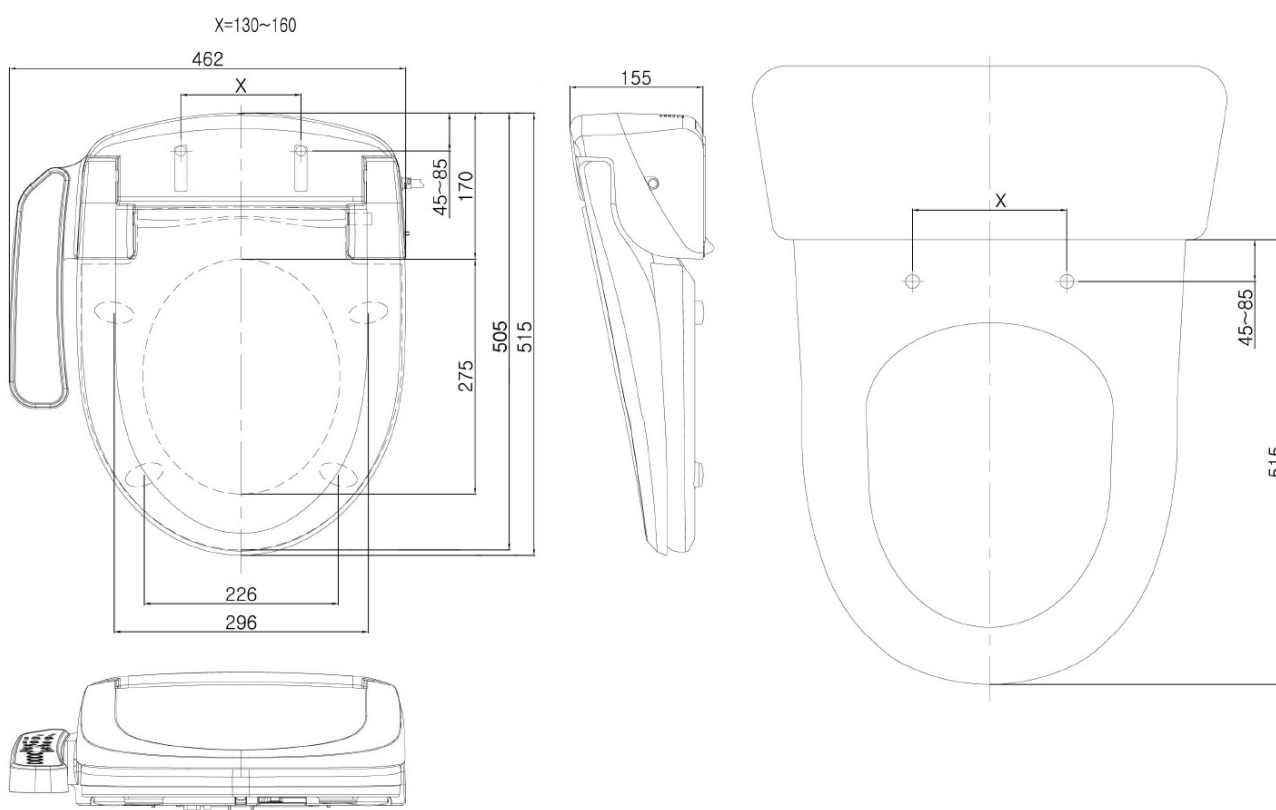

# Karta produktu

Kod: **NB-1160D**

**BLOOMING EKO PLUS bidet elektroniczny**

Option A

Option B

-  Electrical outlet
-  Cold water connection