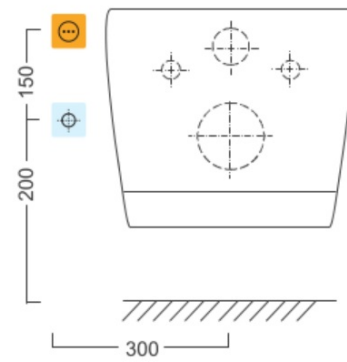

# Karta produktu

Kod: **NB-1160D**

**BLOOMING EKO PLUS bidet elektroniczny**

Option A

Option B

-  Electrical outlet
-  Cold water connection