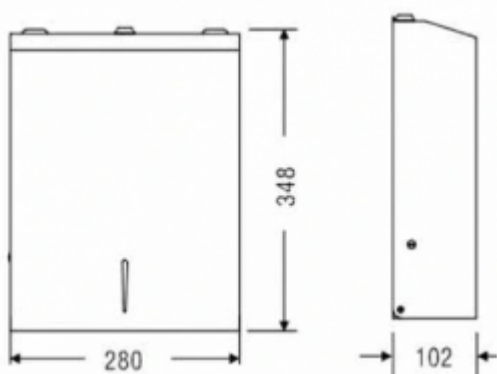

## Podajnik ręczników C7102S

- efektowne wzornictwo
- klasyczne kształty
- wandaloodporna konstrukcja
- szlifowane krawędzie
- zamykany na kluczyk
- pasują standardowe ręczniki papierowe
- okienko do podglądu ilości pozostałego papieru

Obudowa	Stal nierdzewna
Wykończenie	Matowe
Wykonanie	Wandaloodporne
Materiał	AISI 304
Zamknięcie	Kluczyk
Wymiary	280 x 345 x 102 mm
Okienko	Tak
Pojemność	400/600 ręczników
W komplecie	Zestaw montażowy, kluczyk

Podajnik ręczników papierowych wykonany ze stali nierdzewnej. Wykończenie matowe. Pojemność: 400-600 złożonych ręczników ZZ. Zamykany na kluczyk. Krawędzie szlifowane. Dystrybucja: 1 ręcznik papierowy. Posiada okienko do podglądu pozostałej ilości papieru.