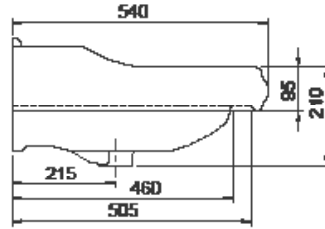

60x54 cm

1837 Etajerli Lavabo

Basin, 1837

030200-u

Cerastyle haber vermeksizin, ürünler ve teknik detaylarında değişiklik yapma hakkını saklı tutar.

Tüm çizimler standart toleranslar dahilindedir. Montaj uygulamalarında kesin ölçü ihtiyacı olursa ürün üzerinden alınan birebir ölçüler kullanılmalıdır.

Cerastyle reserves the right to make changes in products and technical details without prior notice.

All drawings contain the necessary measurements which are subject to standard tolerances. For exact measurements, in particular for customized installation scenarios, it can only be taken from the finished ceramic product.