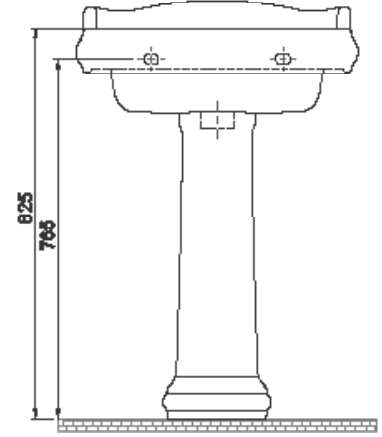

60x54 cm

1837 Etajerli Lavabo

Basin, 1837

030200-u

Cerastyle haber vermeksizin, ürünler ve teknik detaylarında değişiklik yapma hakkını saklı tutar.

Tüm çizimler standart toleranslar dahilindedir. Montaj uygulamalarında kesin ölçü ihtiyacı olursa ürün üzerinden alınan birebir ölçüler kullanılmalıdır.

Cerastyle reserves the right to make changes in products and technical details without prior notice.

All drawings contain the necessary measurements which are subject to standard tolerances. For exact measurements, in particular for customized installation scenarios, it can only be taken from the finished ceramic product.