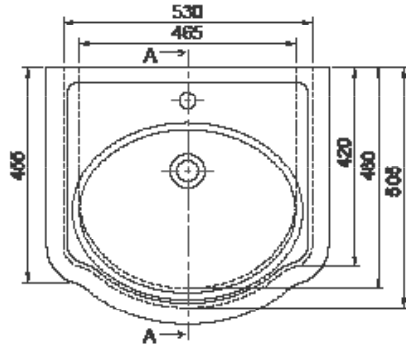

60x54 cm

1837 Etajerli Lavabo

Basin, 1837

030200-u

Cerastyle haber vermeksizin, ürünler ve teknik detaylarında değişiklik yapma hakkını saklı tutar.

Tüm çizimler standart toleranslar dahilindedir. Montaj uygulamalarında kesin ölçü ihtiyacı olursa ürün üzerinden alınan birebir ölçüler kullanılmalıdır.

Cerastyle reserves the right to make changes in products and technical details without prior notice.

All drawings contain the necessary measurements which are subject to standard tolerances. For exact measurements, in particular for customized installation scenarios, it can only be taken from the finished ceramic product.