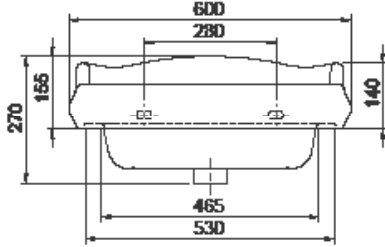

60x54 cm

1837 Etajerli Lavabo

Basin, 1837

030200-u

Cerastyle haber vermeksizin, ürünler ve teknik detaylarında değişiklik yapma hakkını saklı tutar.

Tüm çizimler standart toleranslar dahilindedir. Montaj uygulamalarında kesin ölçü ihtiyacı olursa ürün üzerinden alınan birebir ölçüler kullanılmalıdır.

Cerastyle reserves the right to make changes in products and technical details without prior notice.

All drawings contain the necessary measurements which are subject to standard tolerances. For exact measurements, in particular for customized installation scenarios, it can only be taken from the finished ceramic product.