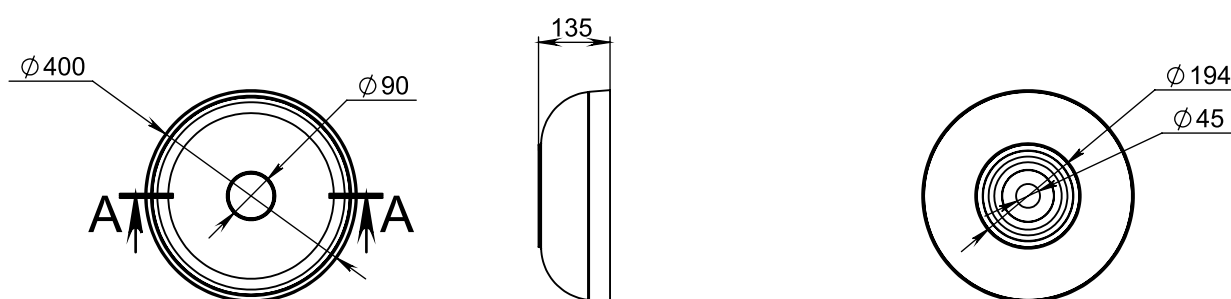

PASZPORT TECHNICZNY

Materiał	Miramarble
Kolor	biała
Wykończenie	połysk
Typ instalacji	nablatowa
Szerokość, mm	400
Długość, mm	400
Wysokość, mm	135
Głębokość komory, mm	100
Waga, kg	7,5
Gwarancja	10 lat
Okres wymiany i zwrotu	90 dni
Zawartość	Umywarka, osłona dekoracyjna otworu odpływowego, gwarancja

A-A

Tolerancje długości	+3/-3 MM	Konstruktor	Data projektu	Skala	1:10
Tolerancje szerokości	+1,5/-1,5MM	ID projektu 01.62		Nazwa	Moon
Tolerancje otworu na baterię	+3/-3 MM	Miraggio		Ne kodu	
Tolerancje otworu na przelew	+3/-3 MM			Wymiar	400
Tolerancje wysokości	+2/-2 MM	Tolerancje wagi	±3%	WAGA	