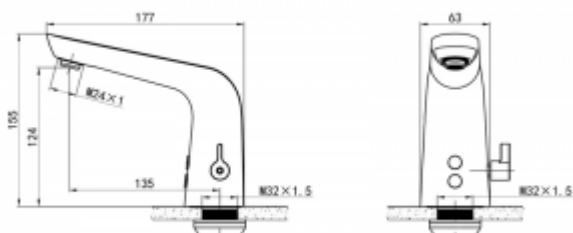

Bateria elektroniczna na fotokomórkę z mieszaczem 8156RB

- dwie opcje zasilania:
 - 6V DC 4 baterie AA - 8156R
 - AC230V - 8156RB
- przeznaczona do podłączenia wody ciepłej i zimnej
- zabezpieczenie przed zalaniem pomieszczenia
- wandaloodporna
- wyjątkowa trwałość i niezawodność
- prosta obsługa
- łatwy montaż

Zasilanie	6V DC 4 baterie AA lub AC230V
Przyłącze	1/2"
Rodzaj mieszacza	mechaniczny
Wykonanie	Wandaloodporne
Czas przepływu wody	6 l/min
Uruchamianie	Fotokomórka
Sugerowane ciśnienie robocze	0,5-6 bar
Maksymalne ciśnienie statyczne	8 bar
W komplecie	Zestaw montażowy, wężyki przyłączeniowe, zawory zwrotne