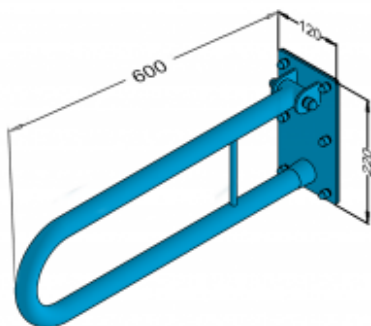

Poręcz łukowa uchylna 60cm 32-UR6

- Wykonanie ze stali węglowej
- Powłoka antykorozyjna
- Całość malowana proszkowo na biało
- Eleganckie wykończenie
- Gładkie krawędzie zapobiegające przypadkowemu zahaczeniu, skałeczeniu się
- Maksymalny udźwig 130 kg
- Zestaw montażowy w komplecie
- Zaślepki zasłaniające śruby
- Podkładki silikonowe niwelujące nierówności
- Łatwe w utrzymaniu czystości
- Atest Polskiego Zakładu Higienicznego
- Deklaracja zgodności CE
- Krajowa Deklaracja Właściwości Użytkowych

Materiał	Stal węglowa
Wykończenie	Malowana proszkowo na kolor biały
Rodzaj powłoki	Farba poliestrowa
Grubość powłoki	120 μ
Typ poręczy	Uchylna, łukowa, ścienna
Długość poręczy	600 mm
Średnica rurki	Ø 32 mm
Wymiary podstawy mocującej	120x220 mm
Maksymalne obciążenie	130 kg
Średnica otworów	Ø 6,5 mm
Ilość otworów mocujących	6

Poręcz łukowa dla niepełnosprawnych to uniwersalne wyposażenie pomieszczeń domowych i użytku publicznego. Oferowana poręcz jest uchylna co oznacza, że można ją odchylić do góry dzięki czemu powierzchnia manewrowa nie ulega zmniejszeniu. Co ważne, głównym zadaniem białych poręczy łukowych jest zapewnienie pomocy osobom niepełnosprawnym w strefie WC i w strefie umywalkowej. Każdy, pochwyt 32-UR6 został wykonany z rury ze stali węglowej o średnicy 32 mm. Długość uchwytu liczy 600 mm, natomiast jego maksymalny udźwig wynosi 130kg. Całość jest przystosowana do montażu ściennego za pomocą stalowej płyty 120 x 220 mm. Co więcej, przygotowana poręcz dla niepełnosprawnych jest malowana proszkowo na biało RAL 9003 oraz posiada gładkie krawędzie, które eliminują zagrożenie przypadkowego zahaczenia się lub skałeczenia się.