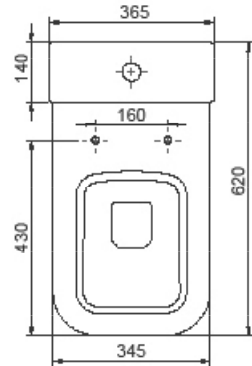

Noura Duvara Sıfır Klozet

Close Couple Toilets, Noura

028700 (-s/ -d)

Entegre Ara Musluklu

With Integrated Bidet Faucet

Cerastyle haber vermeksizin, ürünler ve teknik detaylarında değişiklik yapma hakkını saklı tutar.

Tüm çizimler standart toleranslar dahilindedir. Montaj uygulamalarında kesin ölçü ihtiyacı olursa ürün üzerinden alınan birebir ölçüler kullanılmalıdır.

Cerastyle reserves the right to make changes in products and technical details without prior notice.

All drawings contain the necessary measurements which are subject to standard tolerances. For exact measurements, in particular for customized installation scenarios, it can only be taken from the finished ceramic product.