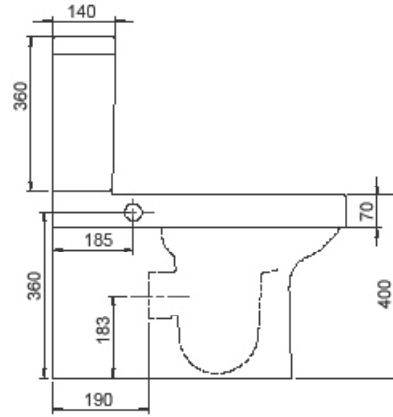

Noura Duvara Sıfır Klozet

Close Couple Toilets, Noura

028700 (-s/ -d)

Entegre Ara Musluklu

With Integrated Bidet Faucet

Cerastyle haber vermeksizin, ürünler ve teknik detaylarında değişiklik yapma hakkını saklı tutar.

Tüm çizimler standart toleranslar dahilindedir. Montaj uygulamalarında kesin ölçü ihtiyacı olursa ürün üzerinden alınan birebir ölçüler kullanılmalıdır.

Cerastyle reserves the right to make changes in products and technical details without prior notice.

All drawings contain the necessary measurements which are subject to standard tolerances. For exact measurements, in particular for customized installation scenarios, it can only be taken from the finished ceramic product.