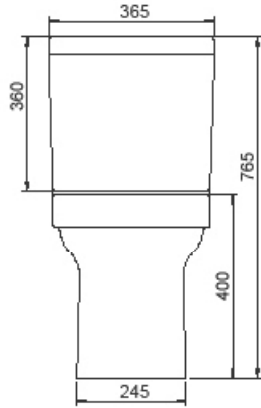

Noura Duvara Sıfır Klozet

Close Couple Toilets, Noura

028700 (-s/ -d)

Entegre Ara Musluklu

With Integrated Bidet Faucet

Cerastyle haber vermeksizin, ürünler ve teknik detaylarında değişiklik yapma hakkını saklı tutar.

Tüm çizimler standart toleranslar dahilindedir. Montaj uygulamalarında kesin ölçü ihtiyacı olursa ürün üzerinden alınan birebir ölçüler kullanılmalıdır.

Cerastyle reserves the right to make changes in products and technical details without prior notice.

All drawings contain the necessary measurements which are subject to standard tolerances. For exact measurements, in particular for customized installation scenarios, it can only be taken from the finished ceramic product.