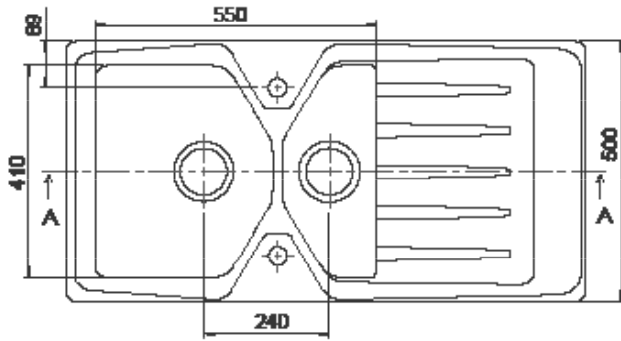

**100x50 cm**

**Mutfak Eviyesi**

**Kitchen Sink**

**085700-u**

Cerastyle haber vermeksizin, ürünler ve teknik detaylarında değişiklik yapma hakkını saklı tutar.

Tüm çizimler standart toleranslar dahilindedir. Montaj uygulamalarında kesin ölçü ihtiyacı olursa ürün üzerinden alınan birebir ölçüler kullanılmalıdır.

Cerastyle reserves the right to make changes in products and technical details without prior notice.

All drawings contain the necessary measurements which are subject to standard tolerances. For exact measurements, in particular for customized installation scenarios, it can only be taken from the finished ceramic product.