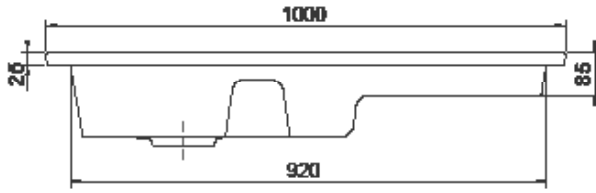

**100x50 cm**

**Mutfak Eviyesi**

**Kitchen Sink**

**085700-u**

Cerastyle haber vermeksizin, ürünler ve teknik detaylarında değişiklik yapma hakkını saklı tutar.

Tüm çizimler standart toleranslar dahilindedir. Montaj uygulamalarında kesin ölçü ihtiyacı olursa ürün üzerinden alınan birebir ölçüler kullanılmalıdır.

Cerastyle reserves the right to make changes in products and technical details without prior notice.

All drawings contain the necessary measurements which are subject to standard tolerances. For exact measurements, in particular for customized installation scenarios, it can only be taken from the finished ceramic product.