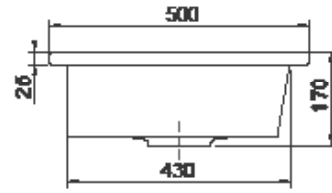

**100x50 cm**

**Mutfak Eviyesi**

**Kitchen Sink**

**085700-u**

Cerastyle haber vermeksizin, ürünler ve teknik detaylarında değişiklik yapma hakkını saklı tutar.

Tüm çizimler standart toleranslar dahilindedir. Montaj uygulamalarında kesin ölçü ihtiyacı olursa ürün üzerinden alınan birebir ölçüler kullanılmalıdır.

Cerastyle reserves the right to make changes in products and technical details without prior notice.

All drawings contain the necessary measurements which are subject to standard tolerances. For exact measurements, in particular for customized installation scenarios, it can only be taken from the finished ceramic product.