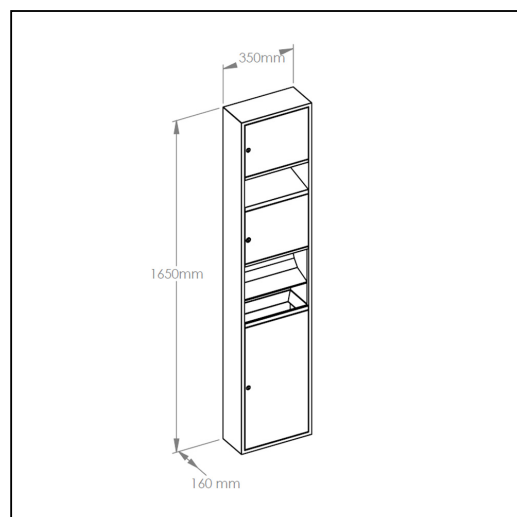

Natynkowy pojemnik na rączniki, suszarka do rękawiczek i kosz MERIDA STELLA

symbol: ASM751

- pojemnik natynkowy, do montażu na ścianie
- wykonany z wysokogatunkowej stali nierdzewnej 304 o grubości 0,8 mm
- zlicowany metalowy zamek bębnowy wspólny dla wszystkich urządzeń linii Merida Stella
- w górnej części urządzenie wyposażone w pojemnik na rączniki składane o pojemności do 500 listków
- w środkowej części urządzenia znajduje się schowana elektryczna suszarka do rękawiczek o mocy 2500 W, uruchamiana czujnikiem zbliżeniowym
- w dolnej części urządzenia znajduje się kosz na odpady z wewnętrznym wkładem o pojemności 23 litrów
- wewnętrzny wkład kosza wyposażony w uchwyt ułatwiający wkładanie i wyciąganie pojemnika

Parametry