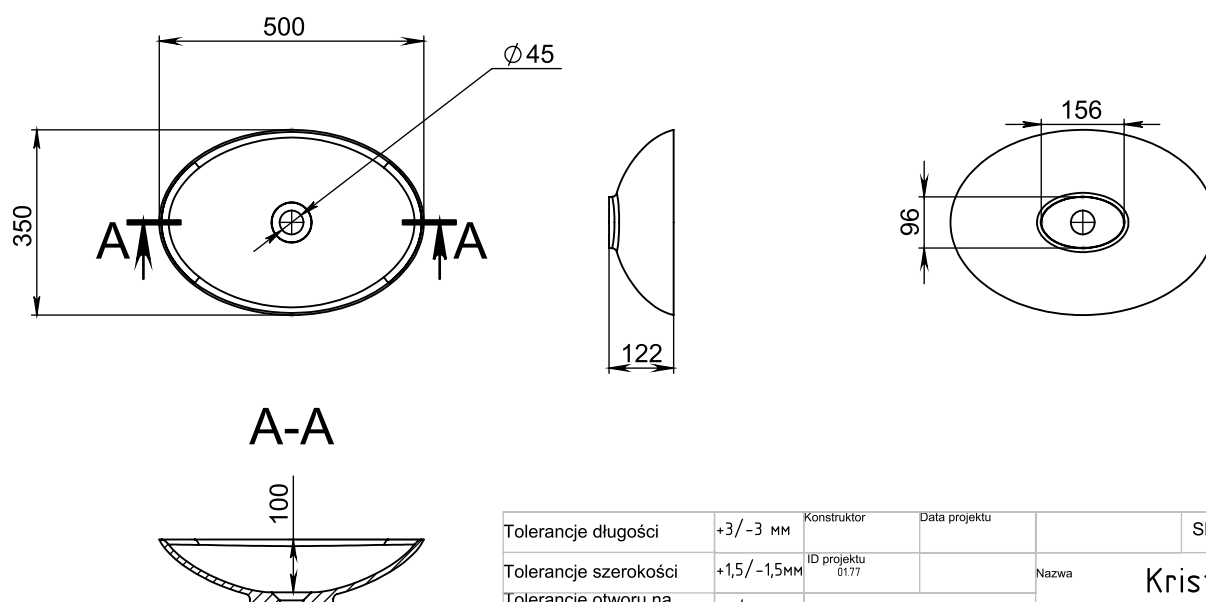

Umywalka KRISTINA

PASZPORT TECHNICZNY

Materiał	Miramarble
Kolor	biała
Wykończenie	połysk
Typ instalacji	nablatowa
Szerokość, mm	500
Długość, mm	350
Wysokość, mm	122
Głębokość komory, mm	100
Waga, kg	4,1
Gwarancja	10 lat
Okres wymiany i zwrotu	90 dni
Zawartość	Umywalka, gwarancja

Tolerancje długości	+3/-3 MM	Konstruktor	Data projektu	Skala	1:10
Tolerancje szerokości	+1,5/-1,5MM	ID projektu	0177	Nazwa	Kristina
Tolerancje otworu na baterię	+3/-3 MM	Miraggio		Ne kodu	
Tolerancje otworu na przelew	+3/-3 MM			Wymiar	500/350
Tolerancje wysokości	+2/-2 MM	Tolerancje wagi	+3%	WAGA	